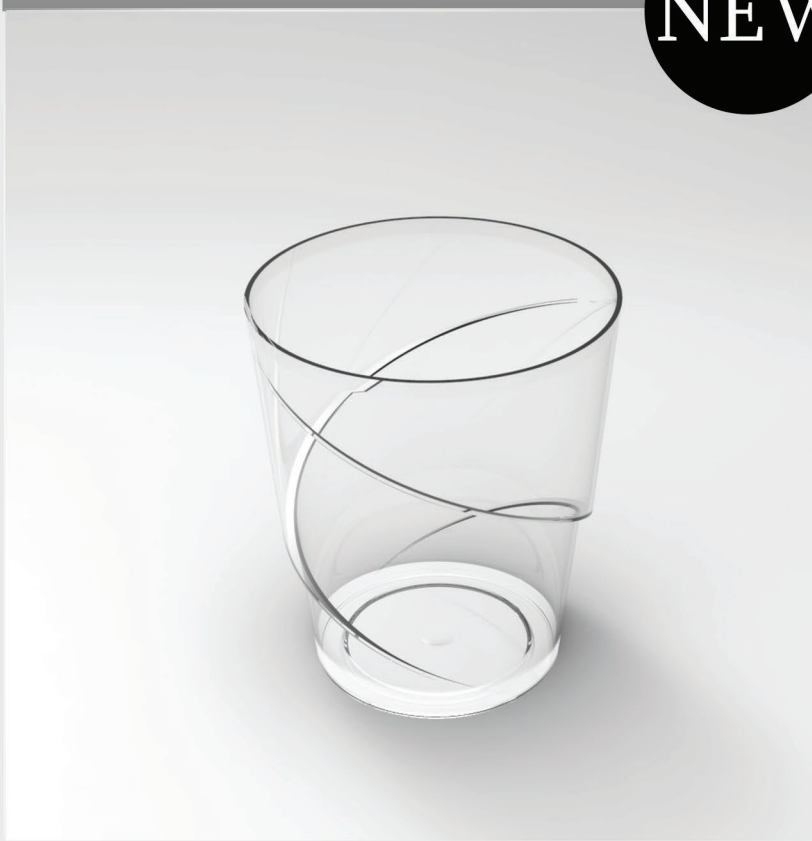

رقم في المربع: ٥٠٠ قطعة

Code: 34

كأس لو كس

الإرتفاع: ٧/٢

القطر: ٦/٥

٩٠ سم مكعب

رقم في المربع: ٥٠٠ قطعة

NEW