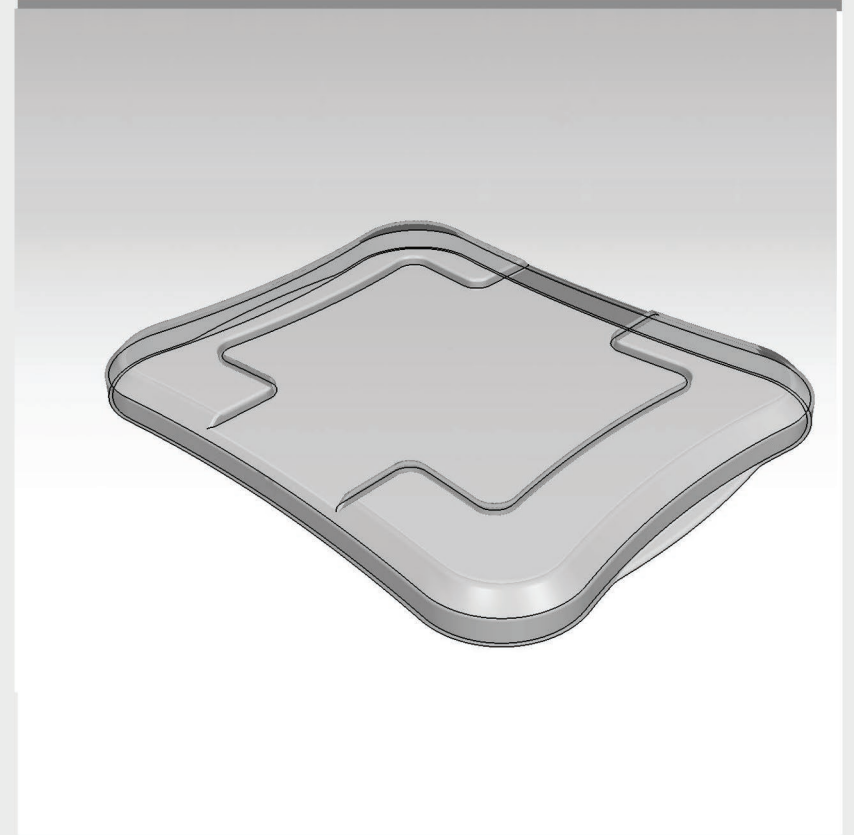

Lids

Code: 41/1

غطاء زينوس

رقم في المربع : ٢٥٠ قطعة

UNESI PLAST