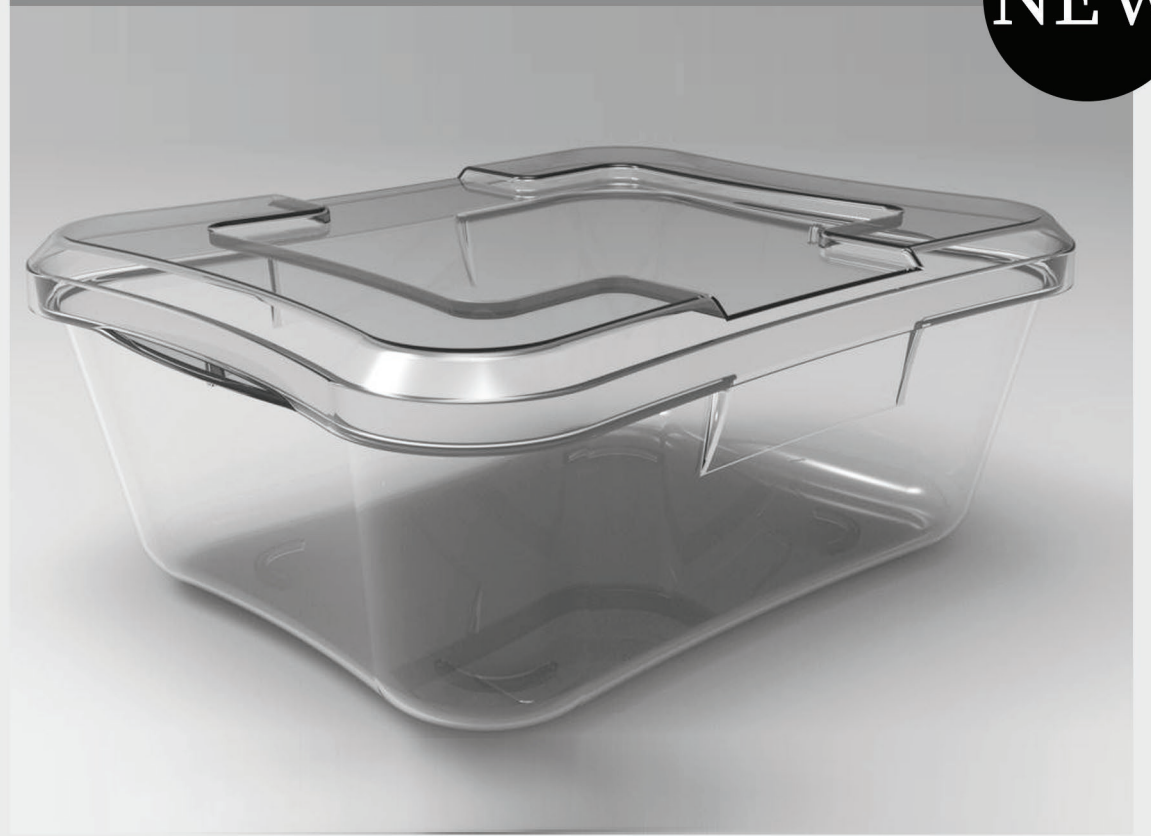

رقم في المربع: ٥٠٠ قطعة

NEW

Code: 36

كأس سبو

ذو الغطاء و دون الغطاء

الإرتفاع: ٦

القطر: ٥ / ٦

١٥٠ سم مكعب

رقم في المربع : ٥٠٠ قطعة

Code: 18

كأس القلب

ذو الغطاء و دون الغطاء

الإرتفاع: ٧

القطر: ٧

١٢٠ سم مكعب

رقم في المربع : ٥٠٠ قطعة

NEW

Code:41

حاوية التعبئة والتغليف زينوس

ذو الغطاء (حاوية التعبئة + غطاء الحاوية)

الإرتفاع: ٤ / ٤

الطول: ١١ / ٦

العرض: ٩ / ٥

٣٣ سم مكعب