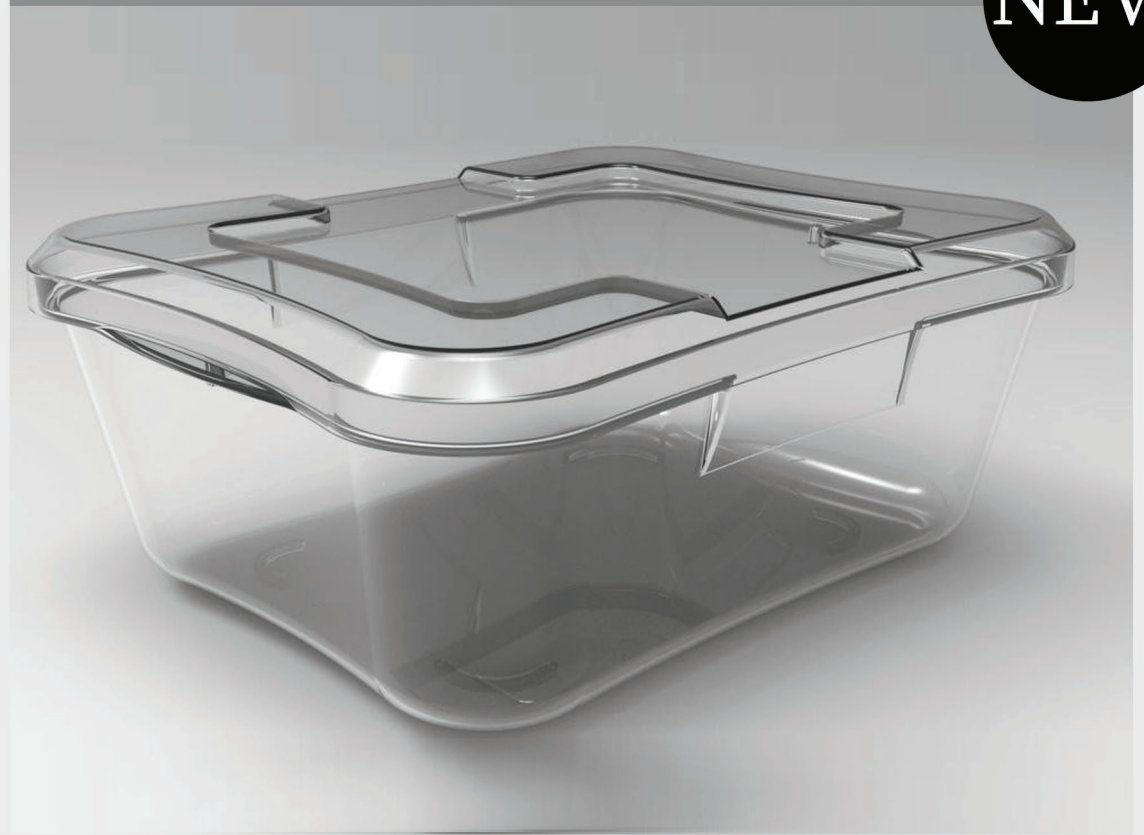

حاوية التعبئة والتغليف زينوس

ذو الغطاء و دون الغطاء

الإرتفاع: ٤/٤

الطول: ١١/٦

العرض: ٩/٥

٣٣ سم مكعب

رقم في المربع : ٥٠٠ قطعة

NEW

Code: 38

كأس الاسيشيال

دون الغطاء

الإرتفاع: ٧/٩

القطر: ٧

٢٢ سم مكعب

رقم في المربع : ٥٠٠ قطعة

NEW

Code:41

حاوية التعبئة والتغليف زينوس

ذو الغطاء (حاوية التعبئة + غطاء الحاوية)

الإرتفاع: ٤ / ٤

الطول: ١١ / ٦

العرض: ٩ / ٥

٣٣ سم مكعب

رقم في المربع : ٢٥٠ قطعة اوية التعبئة | ٢٥٠ غطاء الحاوية