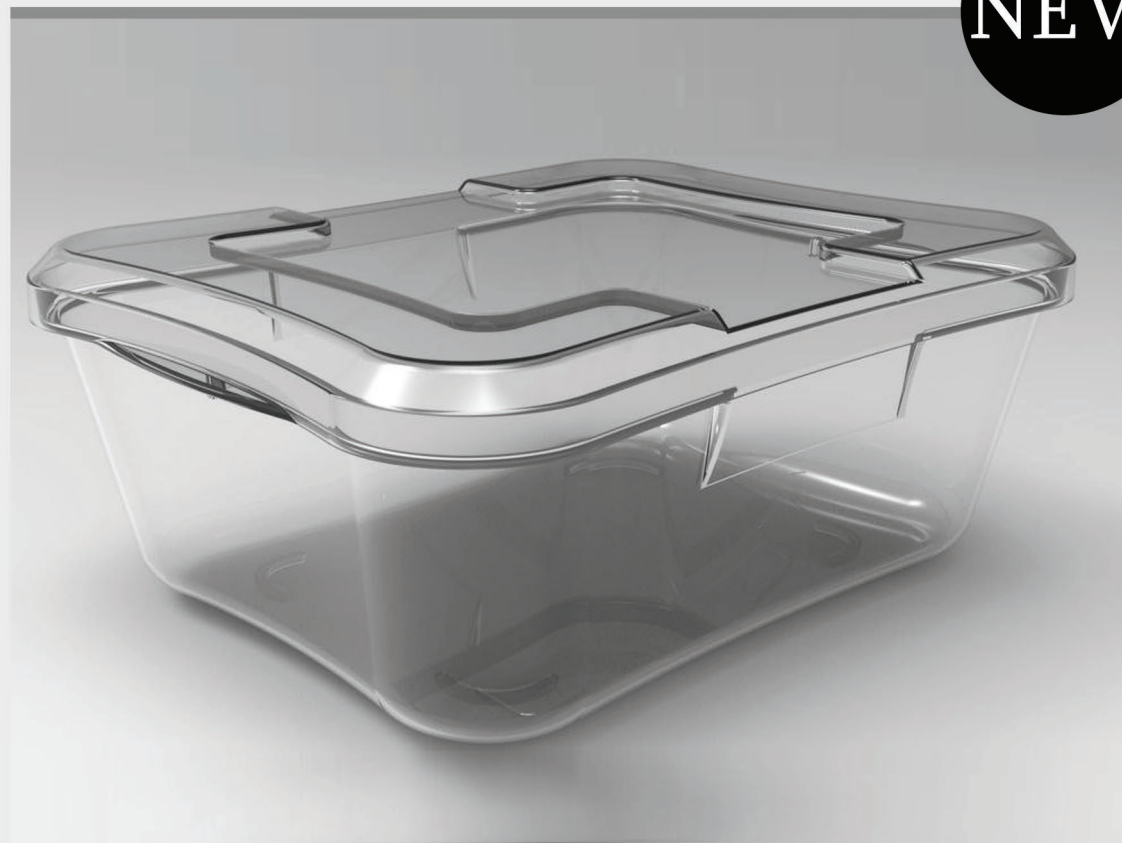

NEW

Code: 41

ظرف بسته بندی زنوس

درب دار (ظرف + درب)

ارتفاع: ۴/۴

عرض: ۹/۵

طول: ۱۱/۶

۳۳۰ سی سی

تعداد در کارتن: ۲۵۰ عدد