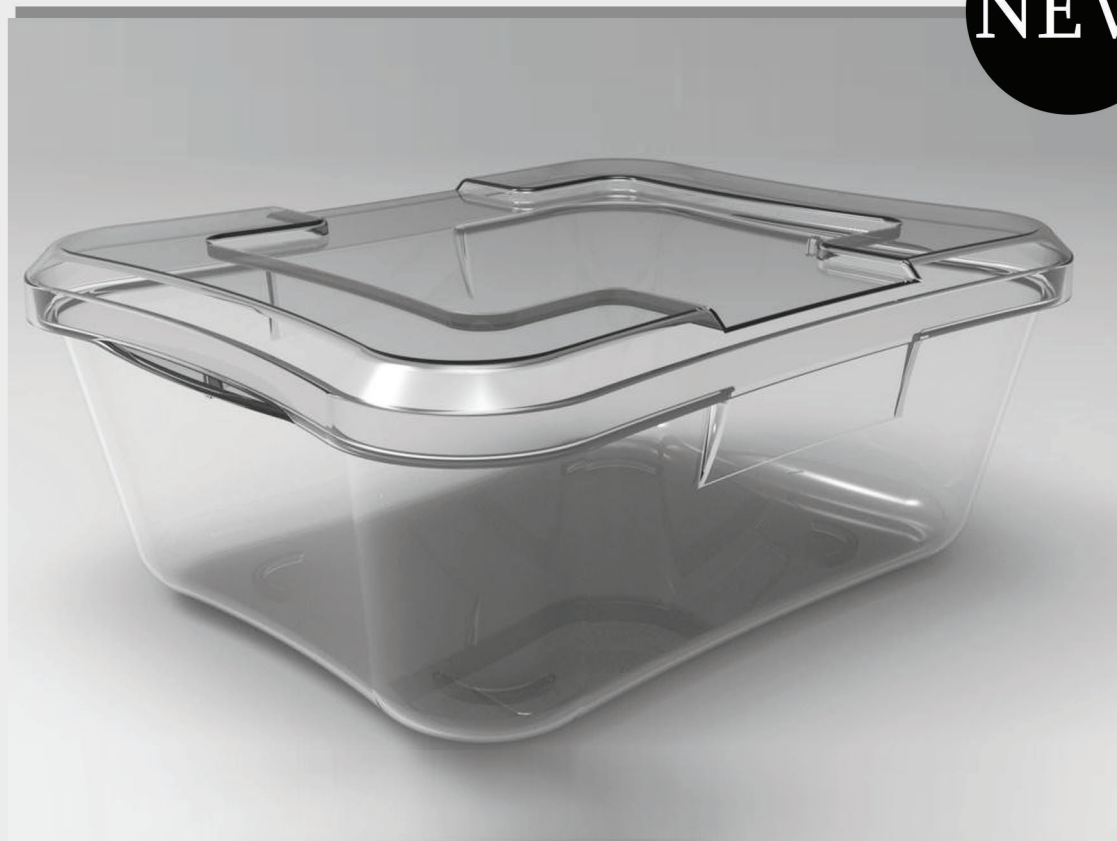

NEW

Code: 41-D

ظرف بسته بندی زنوس

درب دار (ظرف + درب)

ارتفاع: ۴/۴

عرض: ۹/۵

طول: ۱۱/۶

۳۳۰ سی سی

نوع بسته بندی در کارتن: ۲۵۰ عدد ظرف | ۲۵۰ عدد درب

UNESI PLAST