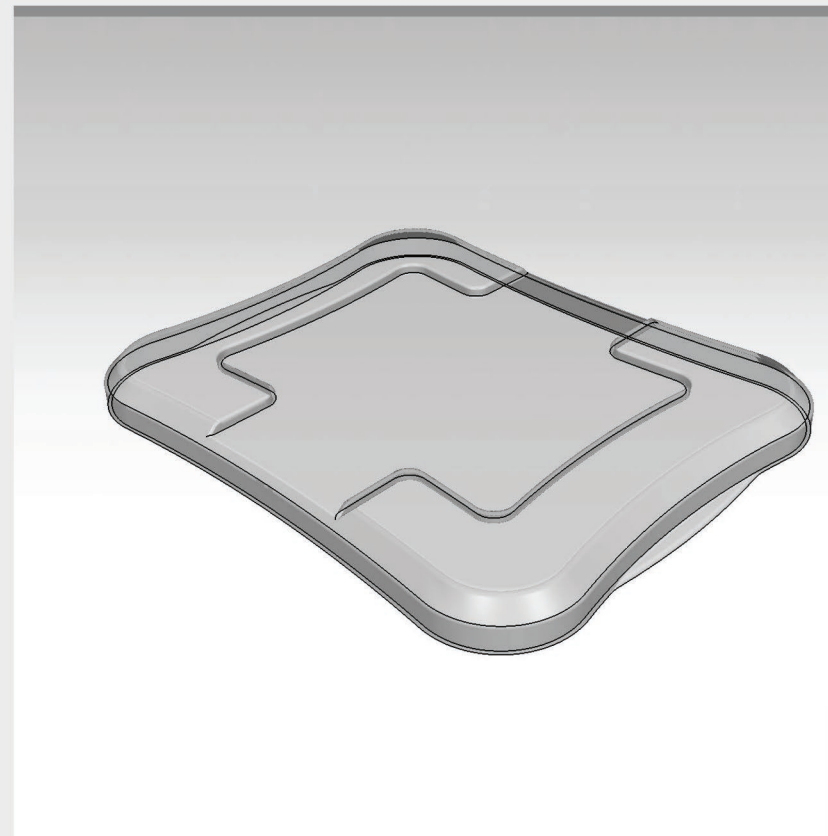

Code: 41/1

درب زنوس

تعداد در کارتن : ۲۵۰ عدد