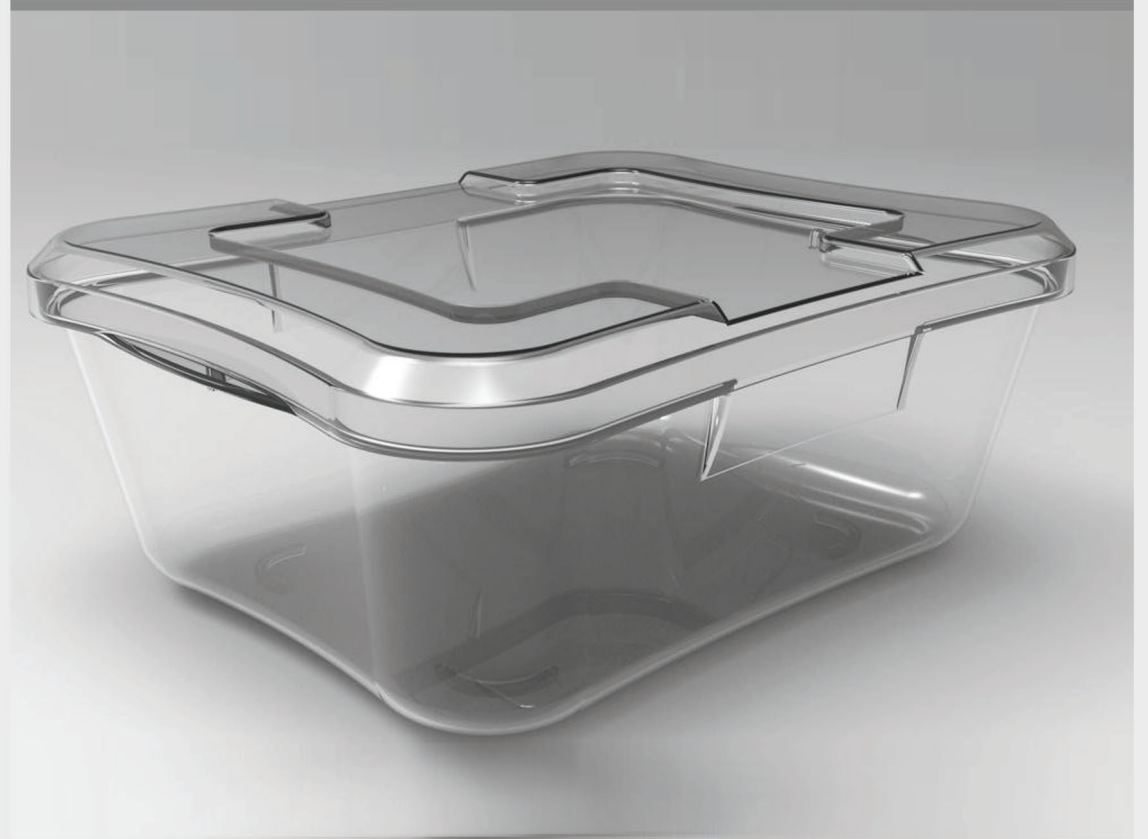

Code: 36

جام سبو

درب دار و بدون درب

ارتفاع: ۹

قطر: ۶/۵

۱۵۰ سی سی

تعداد در کارتن: ۵۰۰ عدد

Code: 18

لیوان قلب

درب دار و بدون درب

ارتفاع: ۷

قطر: ۷

۱۲۰ سی سی

تعداد در کارتن: ۵۰۰ عدد

Code: 41/d

ظرف بسته بندی زنوس

درب دار (ظرف + درب)

ارتفاع: ۴/۴

عرض: ۹/۵

طول: ۱۱/۶

۳۳۰ سی سی

تعداد در کارتن: ۲۵۰ عدد

NEW

Code: 47/d