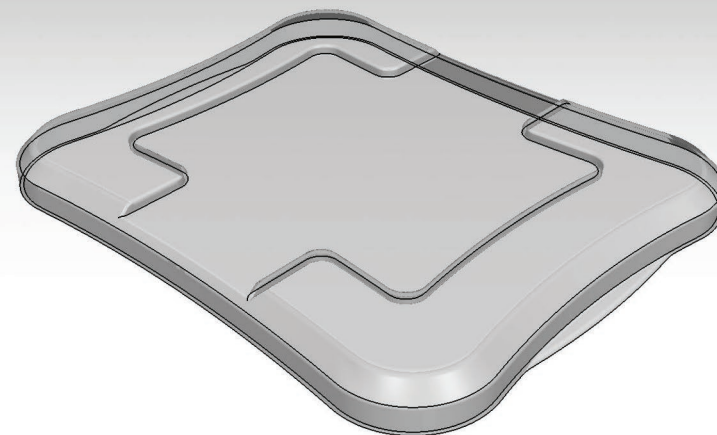

Code: 41/1
درب زنوس

تعداد در کارتن : ۲۵۰ عدد