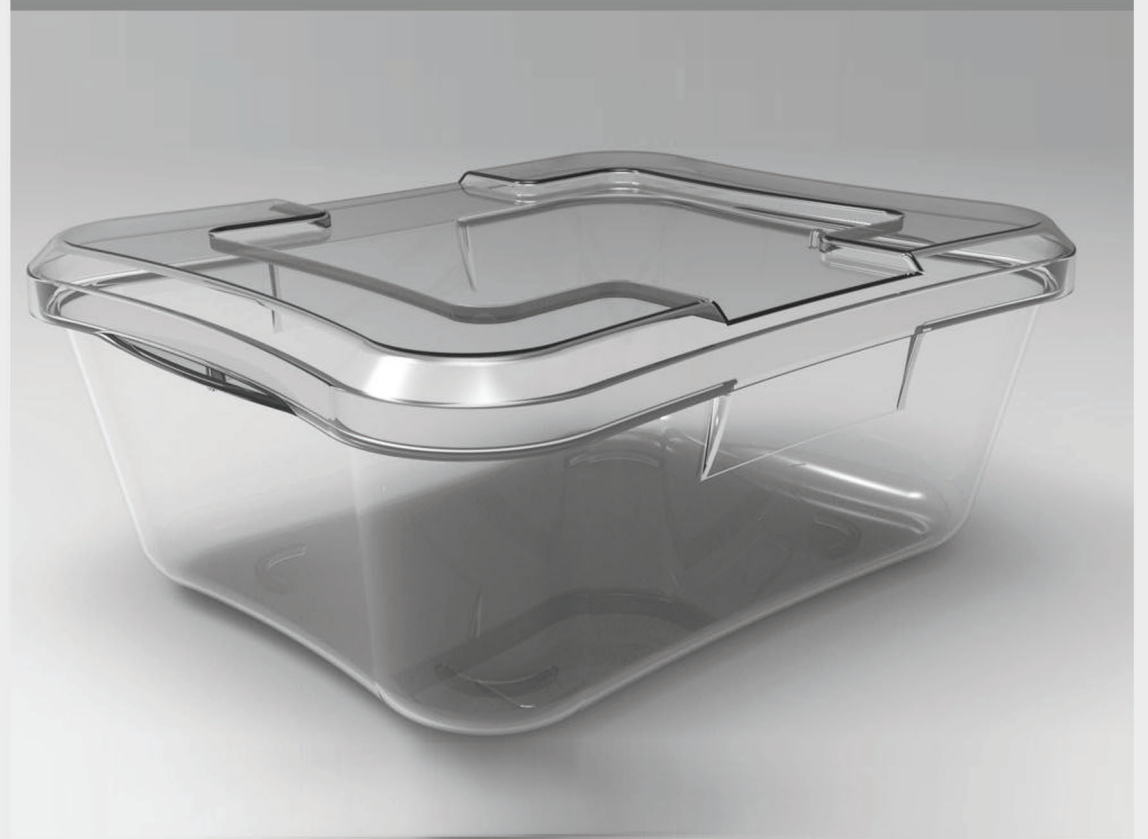

تعداد در کارتن: ۵۰۰ عدد

Code: 36

جام سبو

درب دار و بدون درب

ارتفاع: ۹

قطر: ۶/۵

۱۵۰ سی سی

تعداد در کارتن: ۵۰۰ عدد

Code: 18

لیوان قلب

درب دار و بدون درب

ارتفاع: ۷

قطر: ۷

۱۲۰ سی سی

تعداد در کارتن: ۵۰۰ عدد

Code: 41/d

ظرف بسته بندی زنوس

درب دار (ظرف + درب)

ارتفاع: ۴/۴

عرض: ۹/۵

طول: ۱۱/۶

۳۳۰ سی سی

تعداد در کارتن: ۲۵۰ عدد

NEW