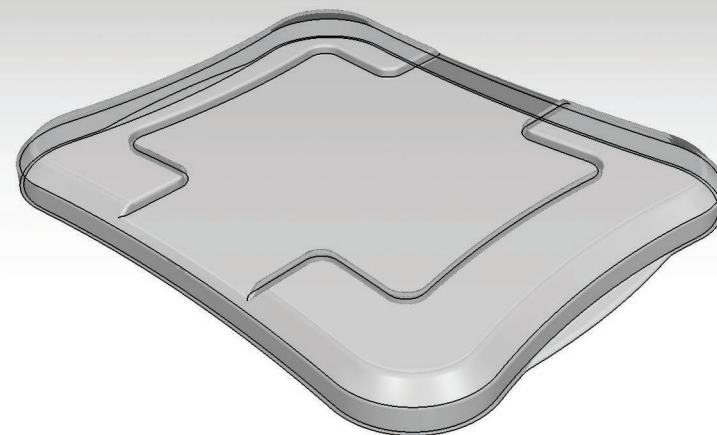

درب کدهای: ۲۱، ۲۳، ۲۵، ۳۶
تعداد در کارتن: ۲۵۰ عدد

NEW

Code: 42/1
درب آراز

تعداد در کارتن : ۲۵۰ عدد

Code: 41/1
درب زنوس

تعداد در کارتن : ۲۵۰ عدد

Lids

NEW